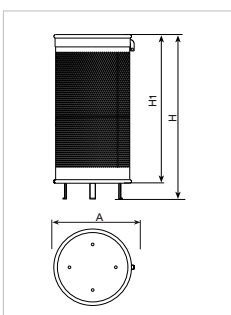

PA620V

PA620M

Vaciado / vidage / Emptying / Despejo

Ref.		Ø A	B	H	H1
PA620	110L.	435 mm	-	930 mm	860 mm
PA620T	110L.	435 mm	-	975 mm	860 mm

Cubeta de acero con agujeros de 5 mm de diámetro, zincada electrolítico por inmersión con una posterior capa de imprimación epoxi y pintura en poliéster al horno. Color gris RAL 7011. Cubeta provista de un aro para fijar la bolsa. Anclaje recomendado: Mediante tres pernos de expansión M8. Opcional: boca superior con color específico para cada tipo de residuo: papel, embases, vidrio... También opción con tapa.

Corbeille en acier perforé (trous de Ø 5 mm), zingage électrolytique par immersion avec application ultérieure d'une couche primaire époxy et d'une peinture polyester au four. Couleur gris RAL 7011. Anneau pour fixer le sac plastique. Ancrage recommandé : par trois boulons à expansion M8. En option : collecteur supérieur avec couleur spécifique pour chaque type de déchet : papiers, plastiques, verre... Possible également avec couvercle.

Steel bin with Ø5 mm holes, electro-galvanised by immersion, with an epoxy primer coat and an oven-baked polyester coat. RAL 7011 grey. The bin is equipped with a ring to hold the bag. Recommended anchoring: Three M8 expansion bolts. Optional: Top opening with a specific colour for each type of waste: paper, plastic, glass, etc. Also available with a lid.

Balde em aço com orifícios de 5 mm de diâmetro, zincado eletrolítico por imersão com imprimação epóxi e pintura poliéster ao forno. Cor cinza RAL7011. Balde equipado com um aro para fixar o saco. Fixação recomendada: utilização de três parafusos de expansão M8. Opcional: boca superior com cor específica para cada tipo de resíduo: papel, cartão, vidro... Também com a opção de tampa.